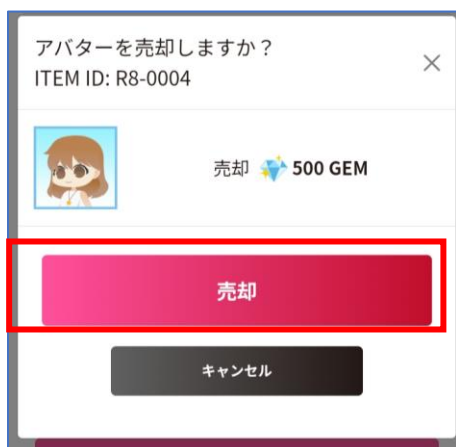

所持しているアイテムが表示される

「アイテムを購入する」をクリックすると購入画面へ移動する
詳細はP27

5. NFTアイテムについて

1) 購入する

「アバター交換所へ」
をクリック

購入したいアバターを選択

5. NFTアイテムについて

1) 購入する

「購入する」をクリック

「購入」をクリック

5. NFTアイテムについて

1) 購入する

購入が完了する

5. NFTアイテムについて

2) 売却する

購入したアバターを選択し、「売却する」をクリック

「売却」をクリック

5. NFTアイテムについて

2) 売却する

売却が完了する

6. アイテムを購入する

欲しいアイテム、
またはバンドルを選択

購入画面へ移動
左図の赤枠内で
購入するアイテムの数を
選べる

6. アイテムを購入する