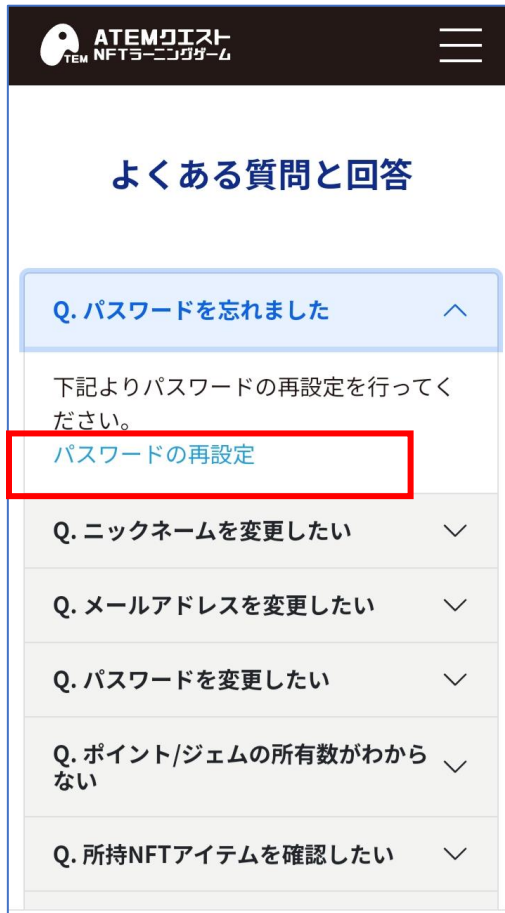

13. 問い合わせをしたい

質問を選択すると
回答と必要なリンクが
表示される