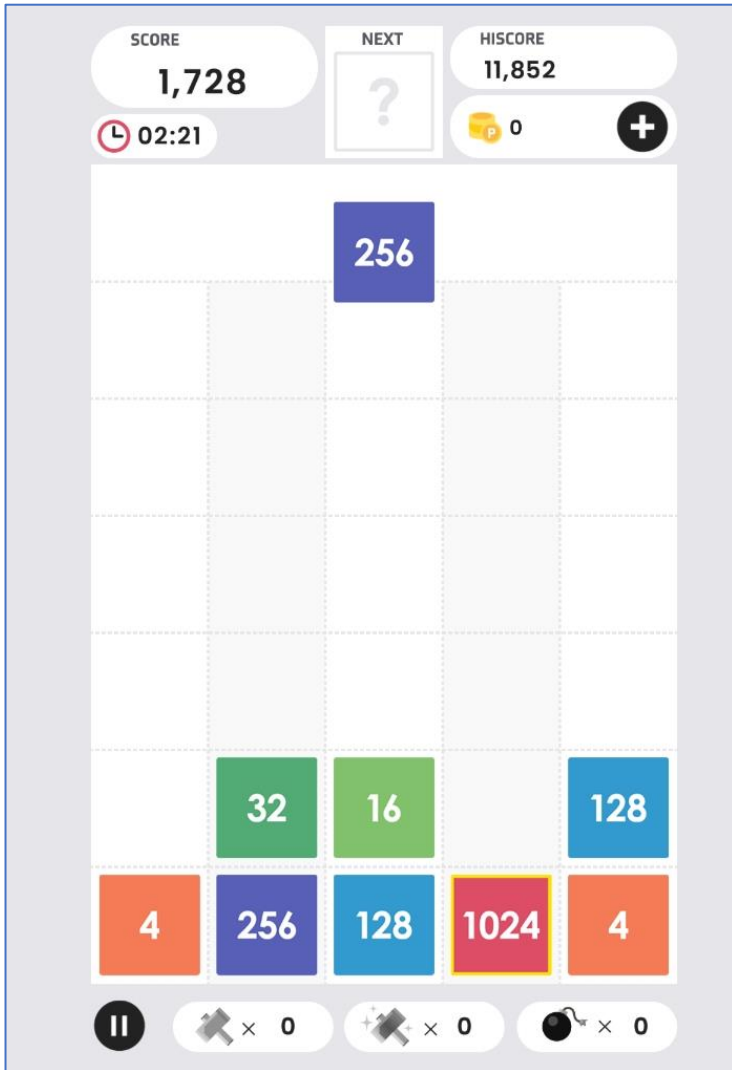

アイテム (♥) を
持っていないときの表示

3.ゲームのプレイ

2) トーナメントに参加する①

「トーナメントに参加する」を選択

3.ゲームのプレイ

2) トーナメントに参加する②

「ゲームを開始する」を選択

トーナメントについての説明
詳細はP17

1日3回まで
3分間の時間制限アリ

アイテムのハートを使用することで
再挑戦が可能

3. ゲームのプレイ

2) トーナメントに参加する③

トーナメントを開始する

3. ゲームのプレイ

2) トーナメントに参加する④

トーナメントについて

**デイリースコアのランキング上位を目指し
スペシャルな報酬をゲットしよう!**

◆ルール
プレイ時間:3分間
1日あたり 最大3プレイ分のハイスコア合計で
ランキングを競い合います。
3分以内でどれだけスコアを稼げるかによって
ランキングが決まる!
トーナメントには難易度やボーナスブロックの
ない同一の条件で挑戦できます。
ゲーム中に使用できる、透視能力・ハンマー・
レインボーハンマー・爆弾を駆使して上位を目
指しましょう!