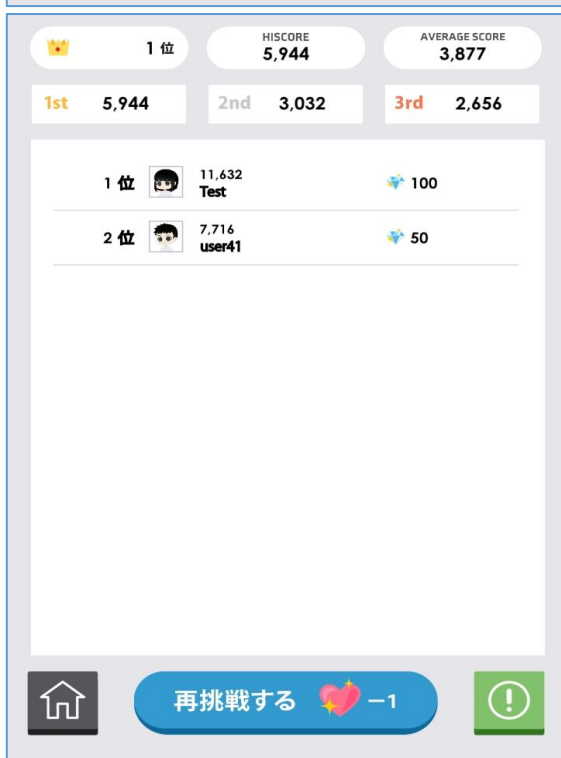

アイテム (♥) を
持っていないときの表示

3.ゲームのプレイ

2) トーナメントに参加する①

「トーナメントに参加する」を選択

3.ゲームのプレイ

2) トーナメントに参加する②

「ゲームを開始する」を選択

トーナメントについての説明
詳細はP17

1日3回まで
3分間の時間制限アリ

アイテムのハートを使用することで
再挑戦が可能

3. ゲームのプレイ

2) トーナメントに参加する③

トーナメントを開始する

3. ゲームのプレイ

2) トーナメントに参加する④

トーナメントについて

**デイリースコアのランキング上位を目指し
スペシャルな報酬をゲットしよう!**

◆ルール
プレイ時間:3分間
1日あたり 最大3プレイ分のハイスコア合計で
ランキングを競い合います。
3分以内でどれだけスコアを稼げるかによって
ランキングが決まる!
トーナメントには難易度やボーナスブロックの
ない同一の条件で挑戦できます。
ゲーム中に使用できる、透視能力・ハンマー・
レインボーハンマー・爆弾を駆使して上位を目
指しましょう!