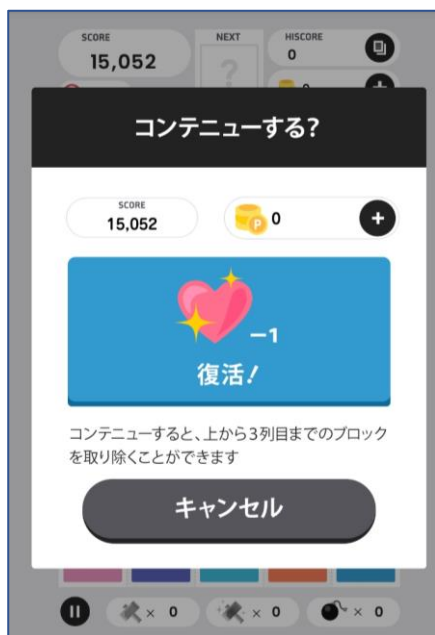

アップTHEナンバーでは、上から落ちてくるナンバーブロックと同じナンバーブロックを隣り合わせることで、ナンバーブロックが合体し数字がどんどん大きくなり、獲得できるスコアもどんどん上がっていきます。
大きな数字を目指してどんどん合体させましょう♪

画面下にある
「アップTHEナンバー」を
クリック

「ソロゲームを開始する」
をクリック
※ソロゲームの
回数制限は無し

3. ゲームのプレイ

1) ソロゲームを開始する②

「イージーモード」または「ハードモード」を選択

初回のみ
チュートリアル画面になる
画面をどこでも良いので
クリックしながら進める

3. ゲームのプレイ

1) ソロゲームを開始する③

ソロゲームを開始する

上のハテナマークを押すと、「透視能力」が使用可能
※「透視能力」を持っている場合

ブロックが一番上まで積み上がるとゲームオーバー
※どの列でも

続けたい場合、アイテムのハートを所持していれば上から3列目までのブロックが取り除かれ、復活出来る

「コンテニュー」をキャンセルするとゲームオーバーになる

3. ゲームのプレイ

1) ソロゲームを開始する④

「やり直す」を選択すると
プレイ直前の画面に遷移

HOMEを選択すると
ゲームのプレイ画面に
遷移

① ● シルバー…
高得点のブロックを
得ると入手

② ◆ ジェム…
高スコアを得る、
または下記アイテムを
使用すると入手

- ・ハンマー
- ・レインボーハンマー
- ・爆弾

アイテム (♥) を
持っていないときの表示

3.ゲームのプレイ

2) トーナメントに参加する①

「トーナメントに参加する」を選択

3.ゲームのプレイ

2) トーナメントに参加する②

「ゲームを開始する」を選択

トーナメントについての説明
詳細はP17