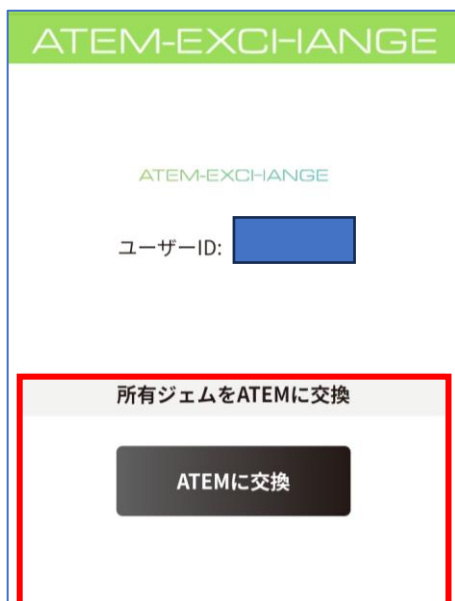

「売却」をクリック

5. NFTアイテムについて

2) 売却する

売却が完了する

6. アイテムを購入する

欲しいアイテム、
またはバンドルを選択

購入画面へ移動
左図の赤枠内で
購入するアイテムの数を
選べる

6. アイテムを購入する

- ・バンドルの購入画面

購入が完了する

- ・アイテムの購入画面

6. アイテムを購入する

シルバー不足時の表示

ポイント不足時の表示

6. アイテムを購入する

初心者応援バンドルが
購入出来るのは
1回目の購入のみ

一度購入すると、次から初心者応援バンドルは非表示

7. ジェムをATEMに交換

TOPページより
「ATEMへ交換と
MetaXへ出金」を選択

「ATEMに交換」を選択

7. ジェムをATEMに交換

ATEM-EXCHANGE

1 ATEM = 120 GEM

獲得ATEM