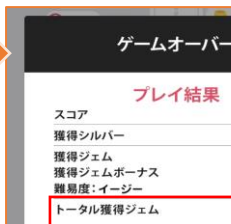

- ・パスワード
- ・パスワード（確認用）
を入力する

14.パスワードを忘れた

パスワードの変更が完了する

パスワードが変更されました

戻る

15. ATEM QUEST 関連図

ユーザー

ELL

マイページより
クレジットカード決済

ゲーム内で使用する
ポイントを購入

ポイント
・アイテムの購入
・ NFT の購入

ポイントで支払い

ジェムで受領

ATEMクエスト(ELL)

・ポイント購入

条件を満たすと

ATEM交換ポイント (ジェム) 獲得

ジェムの取得条件

- ・ソロゲームで
高スコアを得る
- ・下記アイテムを使用
-ハンマー
-レインボーハンマー
-爆弾
- ・トーナメントで入賞
※順位によって変動

ELL

ゲーム内にある
NFTマーケットプレイス
NFT購入

NFT売却

EduTek

ATEM(暗号資産)