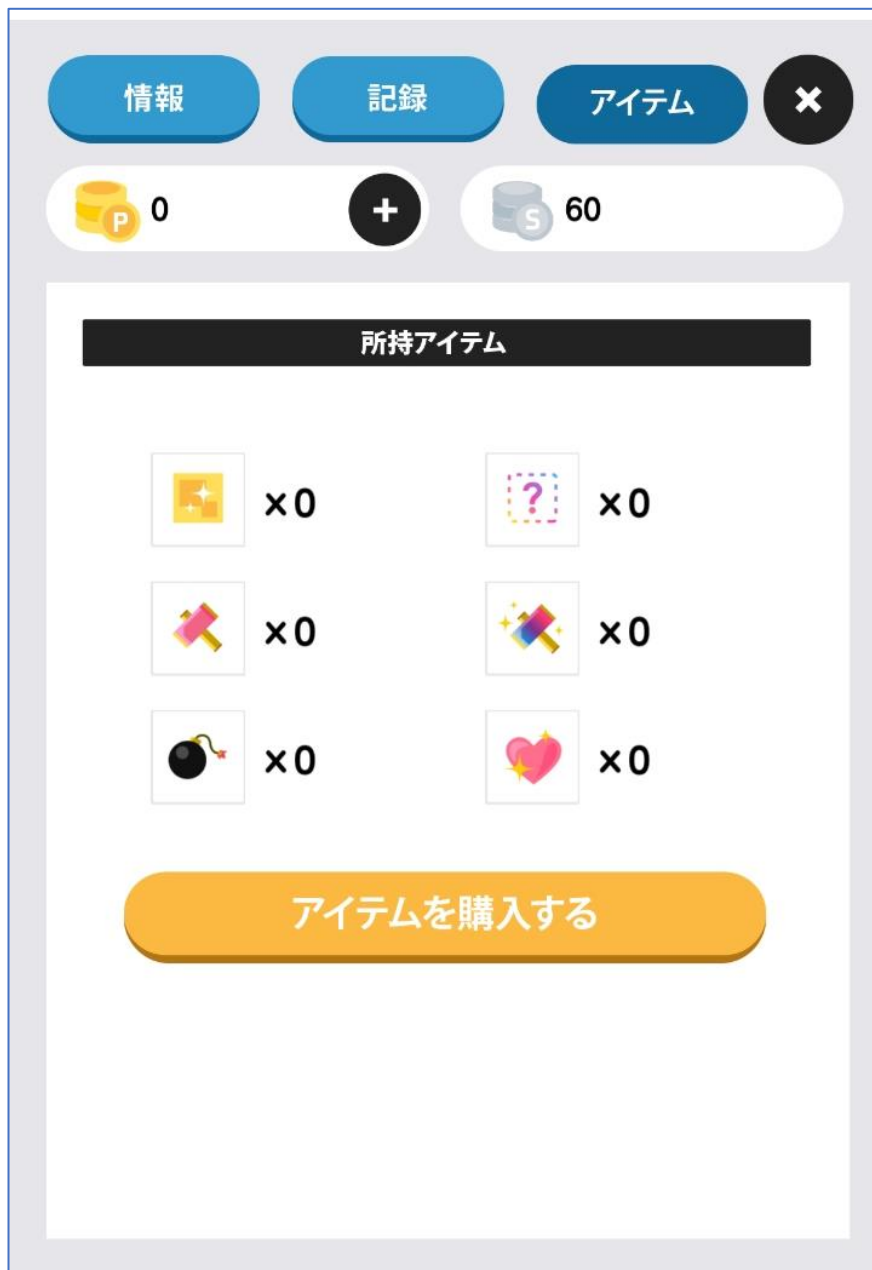

4.設定画面について

・情報

- ①ニックネームを変更できる
- ②変更したニックネームを保存する
- ③アバターに着せるNFTアイテムの購入
詳細はP22へ
- ④アバターを変更する デフォルトで4種類のアバターへ変更出来る

4.設定画面について

- 記録

情報 記録 アイテム ×

てすとさん ID: [REDACTED]

ソロゲームランキング 13位

ソロゲームハイスコア 15,052

遊んだゲーム回数 14

集めたブロック

1677K 0	8388K 0	4194K 0
2097K 0	1048K 0	524K 0
262K 0	131K 0	65K 0
32K 0	16K 0	8K 0
4096 0	2048 0	1024 5

ゲームを遊んだ記録が表示される
ソロゲームランキングの横をクリックすると、
全体の順位を確認できる

4.設定画面について

- ・ アイテム

所持しているアイテムが表示される

「アイテムを購入する」をクリックすると購入画面へ移動する
詳細はP27

5. NFTアイテムについて

1) 購入する

「アバター交換所へ」
をクリック

購入したいアバターを選択

5. NFTアイテムについて

1) 購入する