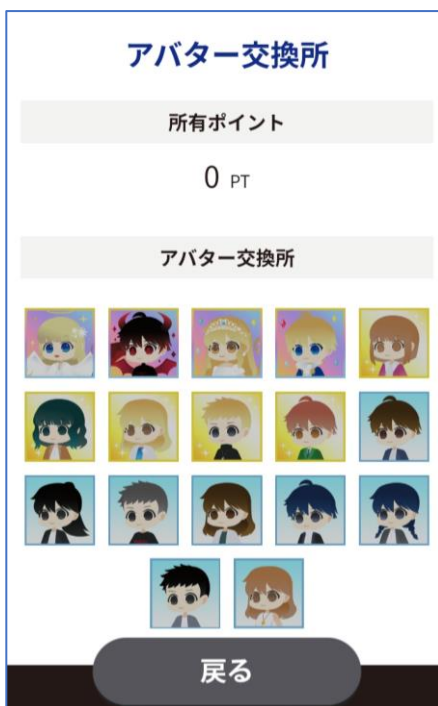

ソロゲームハイスコア 15,052

遊んだゲーム回数 14

集めたブロック

1677K 0	8388K 0	4194K 0
2097K 0	1048K 0	524K 0
262K 0	131K 0	65K 0
32K 0	16K 0	8K 0
4096 0	2048 0	1024 5

ゲームを遊んだ記録が表示される
ソロゲームランキングの横をクリックすると、
全体の順位を確認できる

4.設定画面について

- ・ アイテム

所持しているアイテムが表示される

「アイテムを購入する」をクリックすると購入画面へ移動する
詳細はP27

5. NFTアイテムについて

1) 購入する

「アバター交換所へ」
をクリック

購入したいアバターを選択

5. NFTアイテムについて

1) 購入する