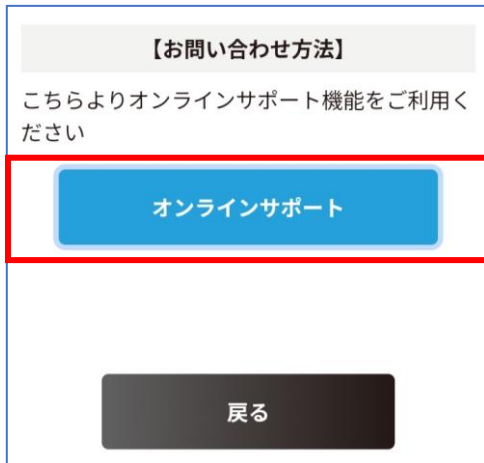

よくある質問と回答を確認

13. 問い合わせをしたい

質問を選択すると
回答と必要なリンクが
表示される

左図のように遷移する

13. 問い合わせをしたい

- よくある質問と回答に
質問したいことがない場合

画面下にある
「オンラインサポート」を
クリックすると、
オンラインサポートに
遷移する

14.パスワードを忘れた

ATEM GUEST
TEM NFTラウンジゲーム

ログイン

メール
Email アドレスを入れてください

パスワード
パスワード

ログイン

新しくアカウントを作成

ログインできない場合はこちら

認証メールを再送信する場合はこちら