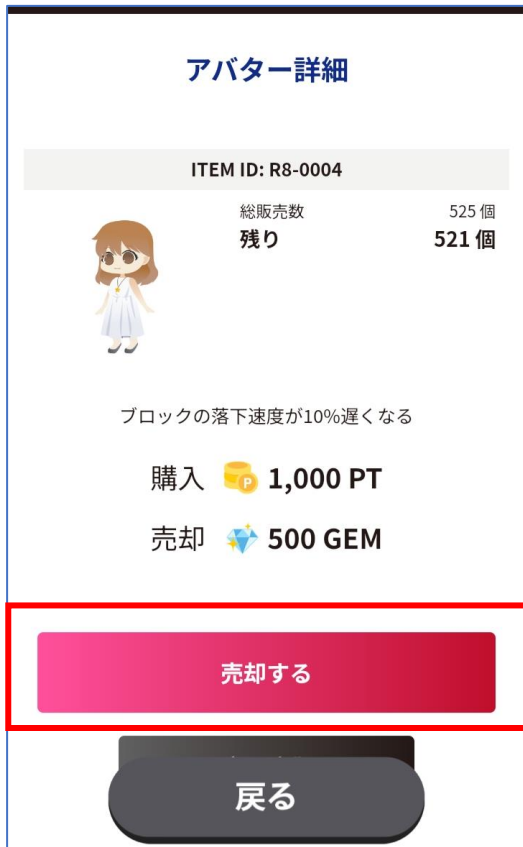

所持しているアイテムが表示される

「アイテムを購入する」をクリックすると購入画面へ移動する
詳細はP27

5. NFTアイテムについて

1) 購入する

「アバター交換所へ」
をクリック

購入したいアバターを選択

5. NFTアイテムについて

1) 購入する

「購入する」をクリック

「購入」をクリック

5. NFTアイテムについて

1) 購入する

購入が完了する

5. NFTアイテムについて

2) 売却する

購入したアバターを選択し、「売却する」をクリック

「売却」をクリック

5. NFTアイテムについて

2) 売却する

売却が完了する

6. アイテムを購入する

欲しいアイテム、
またはバンドルを選択

購入画面へ移動
左図の赤枠内で
購入するアイテムの数を
選べる

6. アイテムを購入する