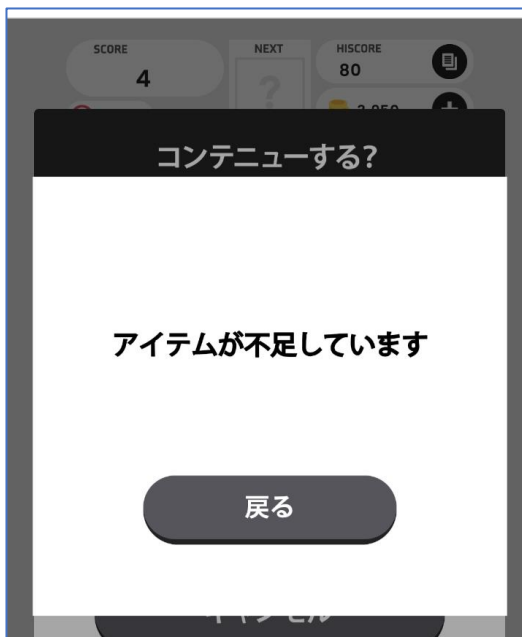

「イージーモード」または「ハードモード」を選択

初回のみ
チュートリアル画面になる
画面をどこでも良いので
クリックしながら進める

3. ゲームのプレイ

1) ソロゲームを開始する③

ソロゲームを開始する

上のハテナマークを押すと、「透視能力」が使用可能
※「透視能力」を持っている場合

ブロックが一番上まで積み上がるとゲームオーバー
※どの列でも

続けたい場合、アイテムのハートを所持していれば上から3列目までのブロックが取り除かれ、復活出来る

「コンテニュー」をキャンセルするとゲームオーバーになる

3. ゲームのプレイ

1) ソロゲームを開始する④

「やり直す」を選択すると
プレイ直前の画面に遷移

HOMEを選択すると
ゲームのプレイ画面に
遷移

① ● シルバー…
高得点のブロックを
得ると入手

② ◆ ジェム…
高スコアを得る、
または下記アイテムを
使用すると入手

- ・ハンマー
- ・レインボーハンマー
- ・爆弾

アイテム (♥) を
持っていないときの表示

3.ゲームのプレイ

2) トーナメントに参加する①

「トーナメントに参加する」を選択

3.ゲームのプレイ

2) トーナメントに参加する②

「ゲームを開始する」を選択

トーナメントについての説明
詳細はP17